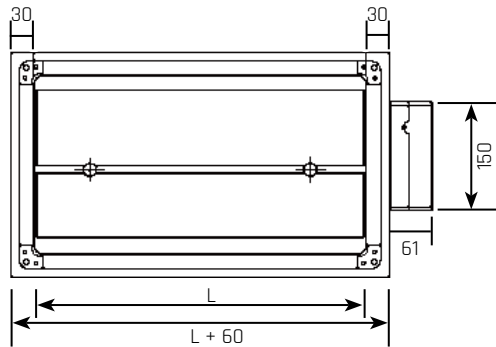

RCQK-D

mit Dämmung