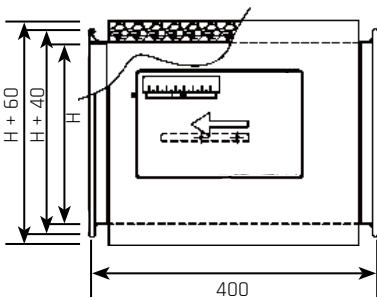

RCQK-D

mit Dämmung