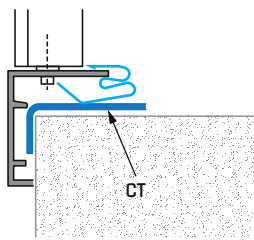

Material eloxiertes Aluminium

Farbe Aluminium (Standard)
optional: RAL 9010, RAL 9016, RAL 7035
andere Farben auf Anfrage

Variantencode

LAF - 25 - CT - SC

Typ	
LAF Lineargitter aus Aluminium mit feststehenden Lamellen	LAG wie LAF jedoch ohne Rahmen
Lamellen	
10 0° Lenkung	15 15° Lenkung
20 0° Lenkung und einstellbare senkrechte Lamellen	25 15° Lenkung und einstellbare senkrechte Lamellen
Befestigung	
CT mit Clips und Einbaurahmen	S mit Schrauben
CL mit Einbaurahmen und Magneten	
Zubehör	
SC gegenläufige Mengenregulierung	

Abmessungen

Befestigung

mit Clips (CT)

Standard

Schrauben (S)

mit Magneten (CL)

pro Gitter 8 CL

Zubehör