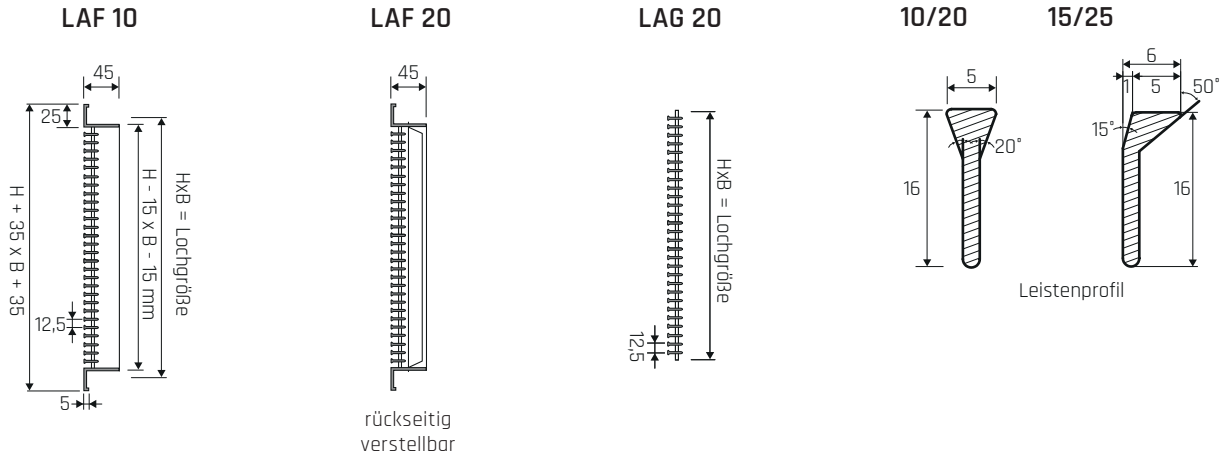

Material eloxiertes Aluminium

Farbe Aluminium (Standard)
optional: RAL 9010, RAL 9016, RAL 7035
andere Farben auf Anfrage

Variantencode

LAF - 25 - CT - SC

Typ	
LAF Lineargitter aus Aluminium mit feststehenden Lamellen	LAG wie LAF jedoch ohne Rahmen
Lamellen	
10 0° Lenkung	15 15° Lenkung
20 0° Lenkung und einstellbare senkrechte Lamellen	25 15° Lenkung und einstellbare senkrechte Lamellen
Befestigung	
CT mit Clips und Einbaurahmen	S mit Schrauben
CL mit Einbaurahmen und Magneten	
Zubehör	
SC gegenläufige Mengenregulierung	

Abmessungen

Befestigung

mit Clips (CT)

Standard

Schrauben (S)

mit Magneten (CL)

pro Gitter 8 CL

Zubehör