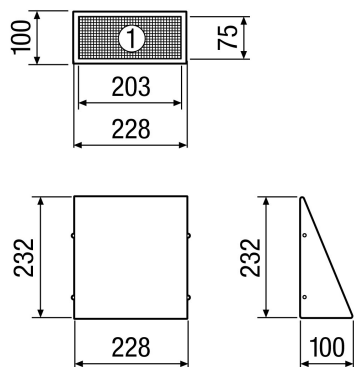

KW-AL 16W

Kurzinformation

Außenluft-Wandstutzen, DN 160, Farbe reinweiß, ähnlich RAL 9010

Einsatzbeispiele

Einfamilienhaus, Mehrfamilienhaus, Neubau, Sanierung

Artikelnummer 0152.0078

Technische Daten

Luftrichtung	Belüftung
Einbauort	Außenwand
Material	Edelstahl (V2A)
Farbe	reinweiß, ähnlich RAL 9010
Gewicht	1 kg
Nennweite	160 mm
Breite	228 mm
Höhe	232 mm
Tiefe	100 mm
Verpackungseinheit	1 Stück
Sortiment	K
EAN	4012799520788

Maßzeichnung [mm]

① Ansicht von unten - Außenluftansaugung