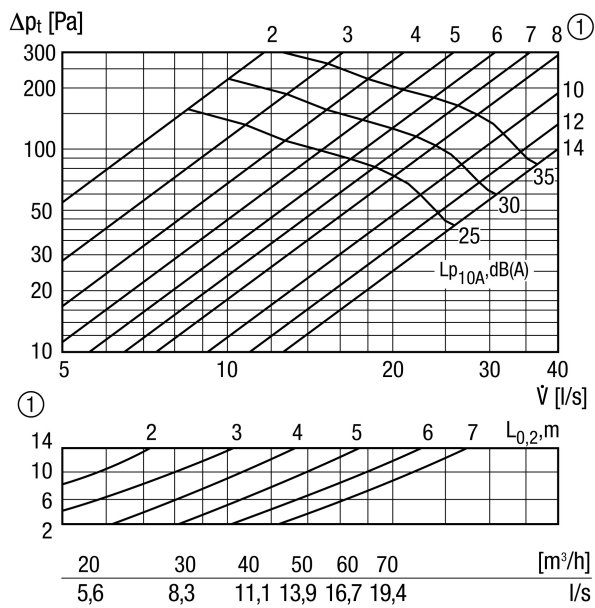

ZWVQ 12

Kurzinformation

Zuluftventil mit Weitwurf- und Schalldämmwirkung, Stahlblech weiß pulverbeschichtet, Wandmontage, DN 125, für Wohnungslüftung max. 90 m³/h

Einsatzbeispiele

Wohnraum, Büro, Arztpraxis, Aufenthaltsraum, Neubau

Artikelnummer 0152.0065

Technische Daten

Luftrichtung	Belüftung
Max. Volumenstrom	90 m³/h
Einbau	innen
Einbauort	Wand
Material	Stahlblech, verzinkt
Farbe	weiß pulverbeschichtet, ähnlich RAL 9010
Gewicht	0,7 kg
Nennweite	125 mm
Breite	218 mm
Höhe	156 mm
Tiefe	60 mm
Verpackungseinheit	1 Stück
Sortiment	K
EAN	4012799520658

ZWVQ 12

Kennlinie ZWVQ 12

Maßzeichnung [mm]