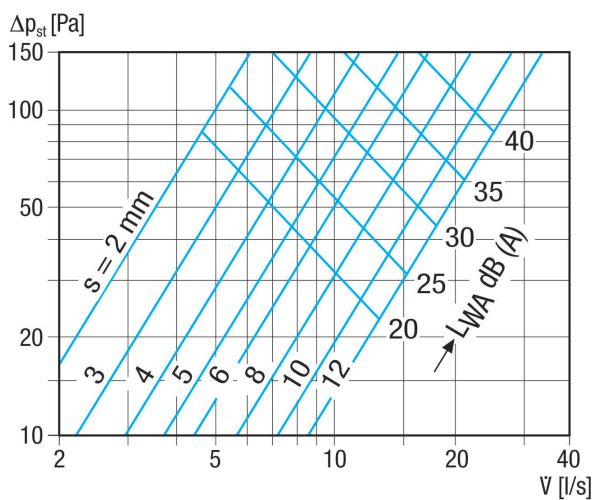

WD 10 W

Kurzinformation

Weitwurfdüse für Zuluft, Stahlblech weiß pulverbeschichtet, Wandmontage, DN 100, für Wohnungslüftung max. 45 m³/h

Artikelnummer 0151.0290

Technische Daten

Luftrichtung	Belüftung
Max. Volumenstrom	45 m³/h
Wurfweite	5 m
Einbau	innen
Einbauort	Wand
Material	Stahlblech, pulverbeschichtet
Farbe	verkehrsweiß, ähnlich RAL 9016
Gewicht	0,4 kg
Geeignet für Nennweite	100 mm
Breite	mm
Höhe	142 mm
Tiefe	80 mm
Verpackungseinheit	1 Stück
Sortiment	K
EAN	4012799512905

WD 10 W

Kennlinie Druckverluste und Akustikdaten

s - Spaltbreite

Maßzeichnung [mm]