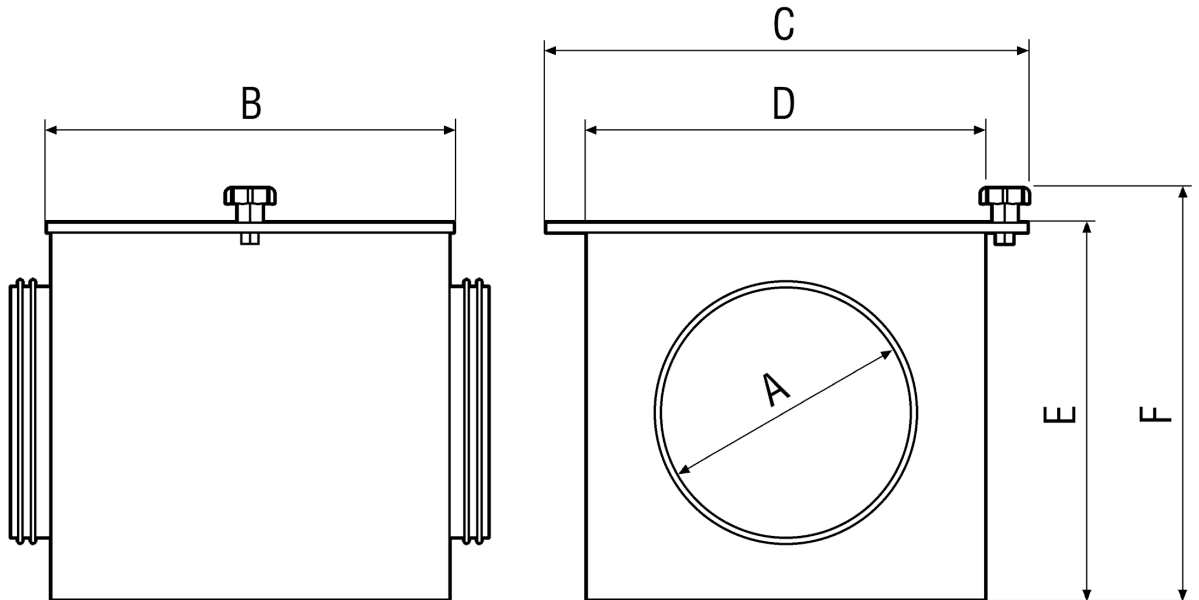

TFE 15-7

Kurzinformation

Luftfilter für Rohreinbau, DN 150

Artikelnummer 0149.0051

Technische Daten

Einbaulage	senkrecht / waagrecht
Material Gehäuse	Stahlblech, verzinkt
Gewicht	3,9 kg
Filterart	Staub- und Pollenfilter
Filterklasse	F7
Nennweite	150 mm
Breite	360 mm
Höhe	330 mm
Tiefe	300 mm
Umgebungstemperatur	80 °C
Verpackungseinheit	1 Stück
Sortiment	C
EAN	4012799490517

Kennlinie Druckverluste

- ① TFE 10-7 bis TFE 16-7
- ② TFE 20-7
- ③ TFE 25-7
- ④ TFE 31-7 und TFE 35-7
- ⑤ TFE 40-7

TFE 15-7

Maßzeichnung [mm]

A	B	C	D	E	F
150	300	360	300	300	330