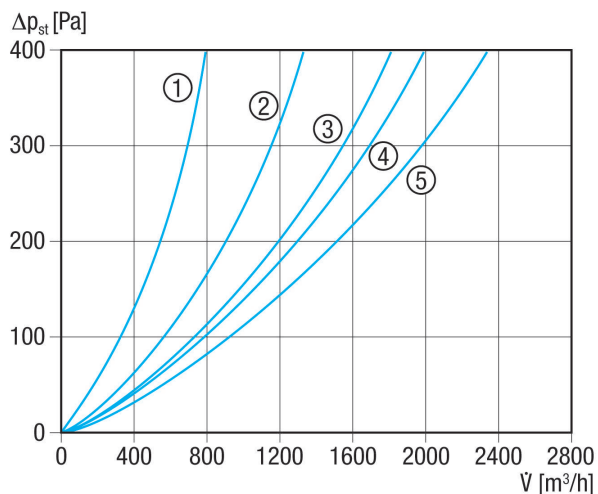

TFE 15-7

Kurzinformation

Luftfilter für Rohreinbau, DN 150

Artikelnummer 0149.0051

Technische Daten

Einbaulage	senkrecht / waagrecht
Material Gehäuse	Stahlblech, verzinkt
Gewicht	3,9 kg
Filterart	Staub- und Pollenfilter
Filterklasse	F7
Nennweite	150 mm
Breite	360 mm
Höhe	330 mm
Tiefe	300 mm
Umgebungstemperatur	80 °C
Verpackungseinheit	1 Stück
Sortiment	C
EAN	4012799490517

Kennlinie Druckverluste

- ① TFE 10-7 bis TFE 16-7
- ② TFE 20-7
- ③ TFE 25-7
- ④ TFE 31-7 und TFE 35-7
- ⑤ TFE 40-7

TFE 15-7

Maßzeichnung [mm]

A	B	C	D	E	F
150	300	360	300	300	330