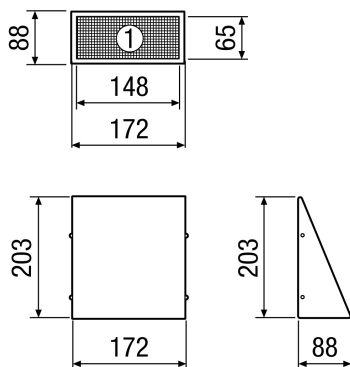

KW-AL 12W

Kurzinformation

Außenluft-Wandstutzen, DN 125, Farbe reinweiß, ähnlich RAL 9010

Einsatzbeispiele

Einfamilienhaus, Mehrfamilienhaus, Neubau, Sanierung

Artikelnummer 0152.0074

Technische Daten

Luftrichtung	Belüftung
Einbauort	Außenwand
Material	Edelstahl (V2A)
Farbe	reinweiß, ähnlich RAL 9010
Gewicht	0,6 kg
Nennweite	125 mm
Breite	172 mm
Höhe	203 mm
Tiefe	88 mm
Verpackungseinheit	1 Stück
Sortiment	K
EAN	4012799520740

Maßzeichnung [mm]

① Ansicht von unten - Außenluftansaugung