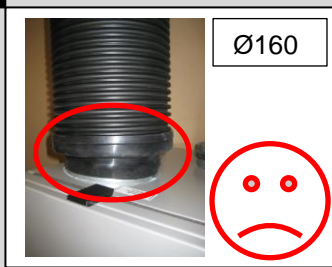

0185.1149.0000_03.15_Maico

1

KWH 16L / R → MT-R 125Ø

KWH 20L / R → MT-R 160Ø

4

7

5

8