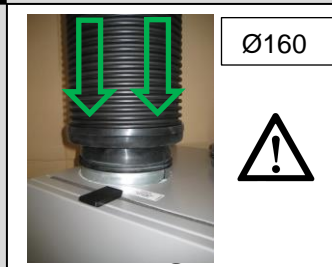

0185.1149.0000_03.15_Maico

1

KWH 16L / R → MT-R 125Ø

KWH 20L / R → MT-R 160Ø

4

7

5

8