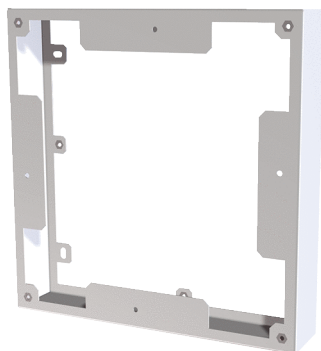

## Kurzinformation

Ausgleichsrahmen aus Aluminium, Farbe weiß pulverbeschichtet, ähnlich RAL 9010 als optionales Zubehör für die Endmontage-Sets PPB 30 K und PPB 30 O

Artikelnummer 0093.1525

## Technische Daten

Einbauort	Außenwand
Einbaulage	waagrecht
Material	Aluminium
Farbe	weiß pulverbeschichtet, ähnlich RAL 9010
Breite	260 mm
Höhe	260 mm
Tiefe	55 mm
Verpackungseinheit	1 Stück
Sortiment	K
EAN	4012799991786